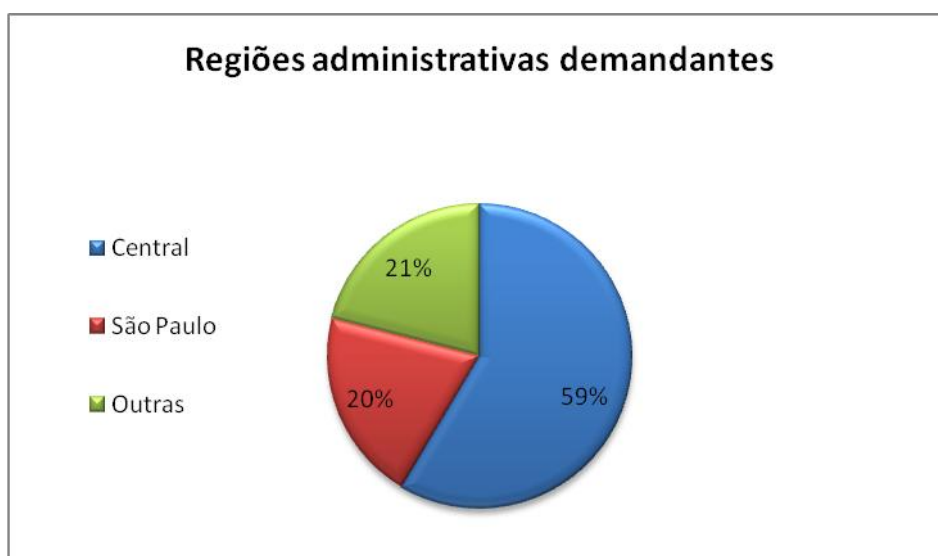

Gráfico 1- Assuntos mais abordados em notas técnicas

A região central do estado de São Paulo foi a maior demandante da ferramenta SBRT, fato este, justificado pela prospecção de demanda feita pelos agentes de inovação nos municípios parceiros do projeto Brasil Próximo.

A região “Centro Paulista” formada pelos municípios do projeto: Araraquara, Descalvado, São Carlos, Rio Claro, Itirapina e Ribeirão Bonito foram responsáveis por 55% das demandas

provenientes da região administrativa central, devido à ação incisiva dos agentes nestes municípios, principalmente na Incubadora de Empresas de Araraquara, com a qual existe forte parceria.

Ainda analisando o desempenho dos municípios do projeto em relação ao total de notas elaboradas, Araraquara se destaca pelo alto número de demandas, muitas delas provenientes do próximo e constante contato com os empresários incubados.

Gráfico 2 - Participação dos municípios do projeto Brasil Itália no total de demandas de 2012

A região metropolitana do estado também obteve números expressivos de solicitações, sendo a capital São Paulo responsável por 14% das demandas atendidas pelo SIRT no ano de 2012.